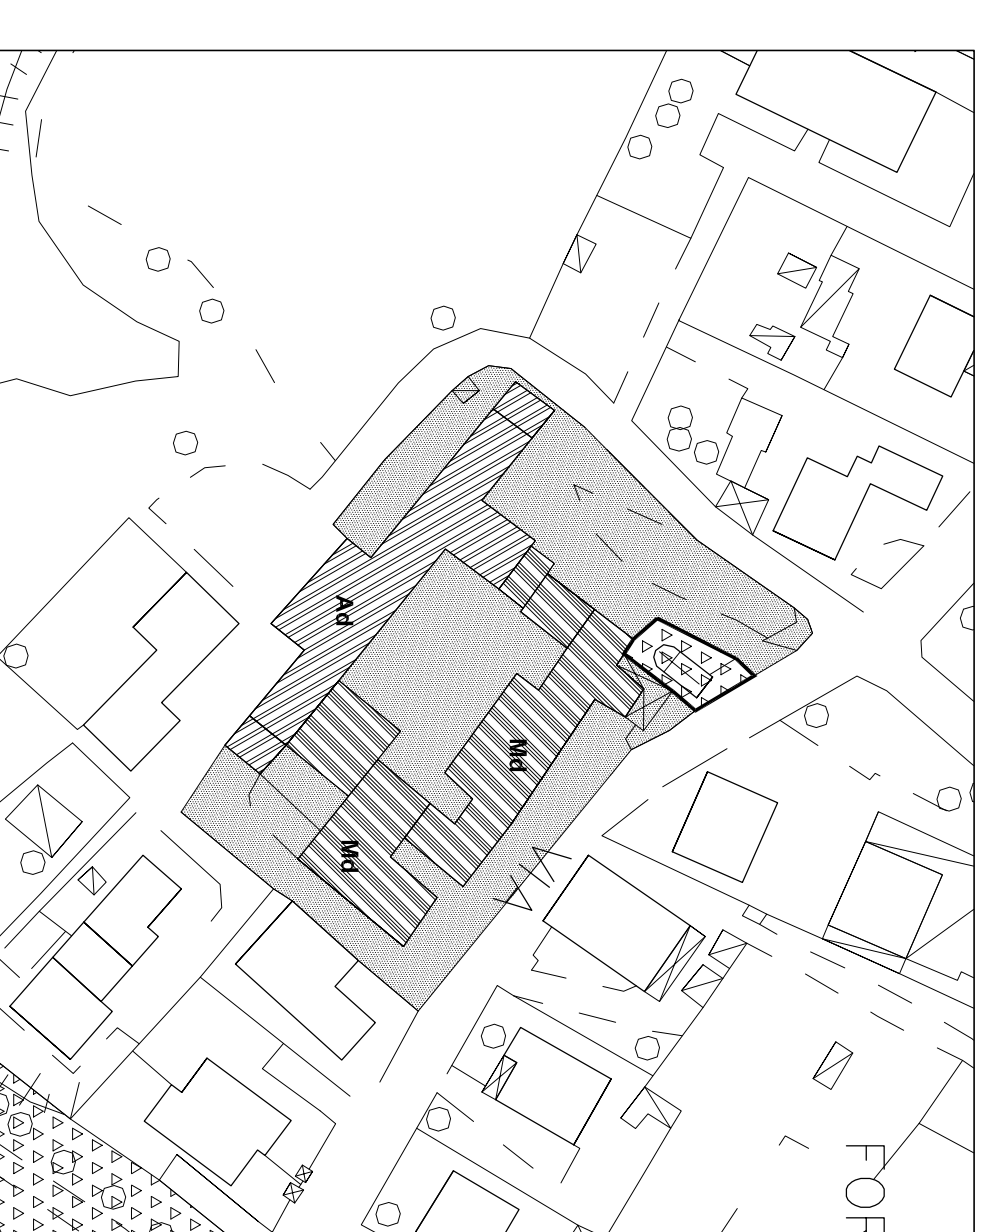

Comune di Inverigo
Provincia di Como

Piano di Governo del Territorio

progettisti
arch. giovanni franchi
ing. arch. franco genosa

collaboratori
arch. barbara fioris
arch. irene magni

febbraio 2014

adozione Consiglio Comunale delibera n. 18 del 30 luglio 2013
approvazione Consiglio Comunale delibera n. del
il sindaco il segretario i tecnici

Piano delle Regole

PR2c Ambiti del tessuto urbano consolidato di antica
formazione
scala 1:1000

VILLA ROMANO

VILLA ROMANO - cura Fornocetta

ROMANO' BRIANZA

ROMANO' BRIANZA - Giulino

ROMANO' BRIANZA - cura Balvedere

LEGENDA

- CONFINI COMUNALE
- AMBITO TESSUTO URBANO CONSOLIDATO DI ANTICA FORMAZIONE A PREVALENTE DESTINAZIONE RESIDENZIALE
- ▨ AMBITI PER SERVIZI DI INTERESSE GENERALE COMUNALE
- CLASSIFICAZIONE DEGLI INTERVENTI
- ▤ INTERVENTO CONSERVATIVO
- ▥ INTERVENTO ADEGUATIVO
- ▧ INTERVENTO MODIFICATIVO
- VINCOLI
- EDIFICI ED AMBITI SOGGETTI A VINCOLO MONUMENTALE (vedasi tavola DP5.1) (ex L. 1089/1939 - 0-4pr. 4204 s.m.)
- ★ SITI DI INTERESSE ARCHEOLOGICO