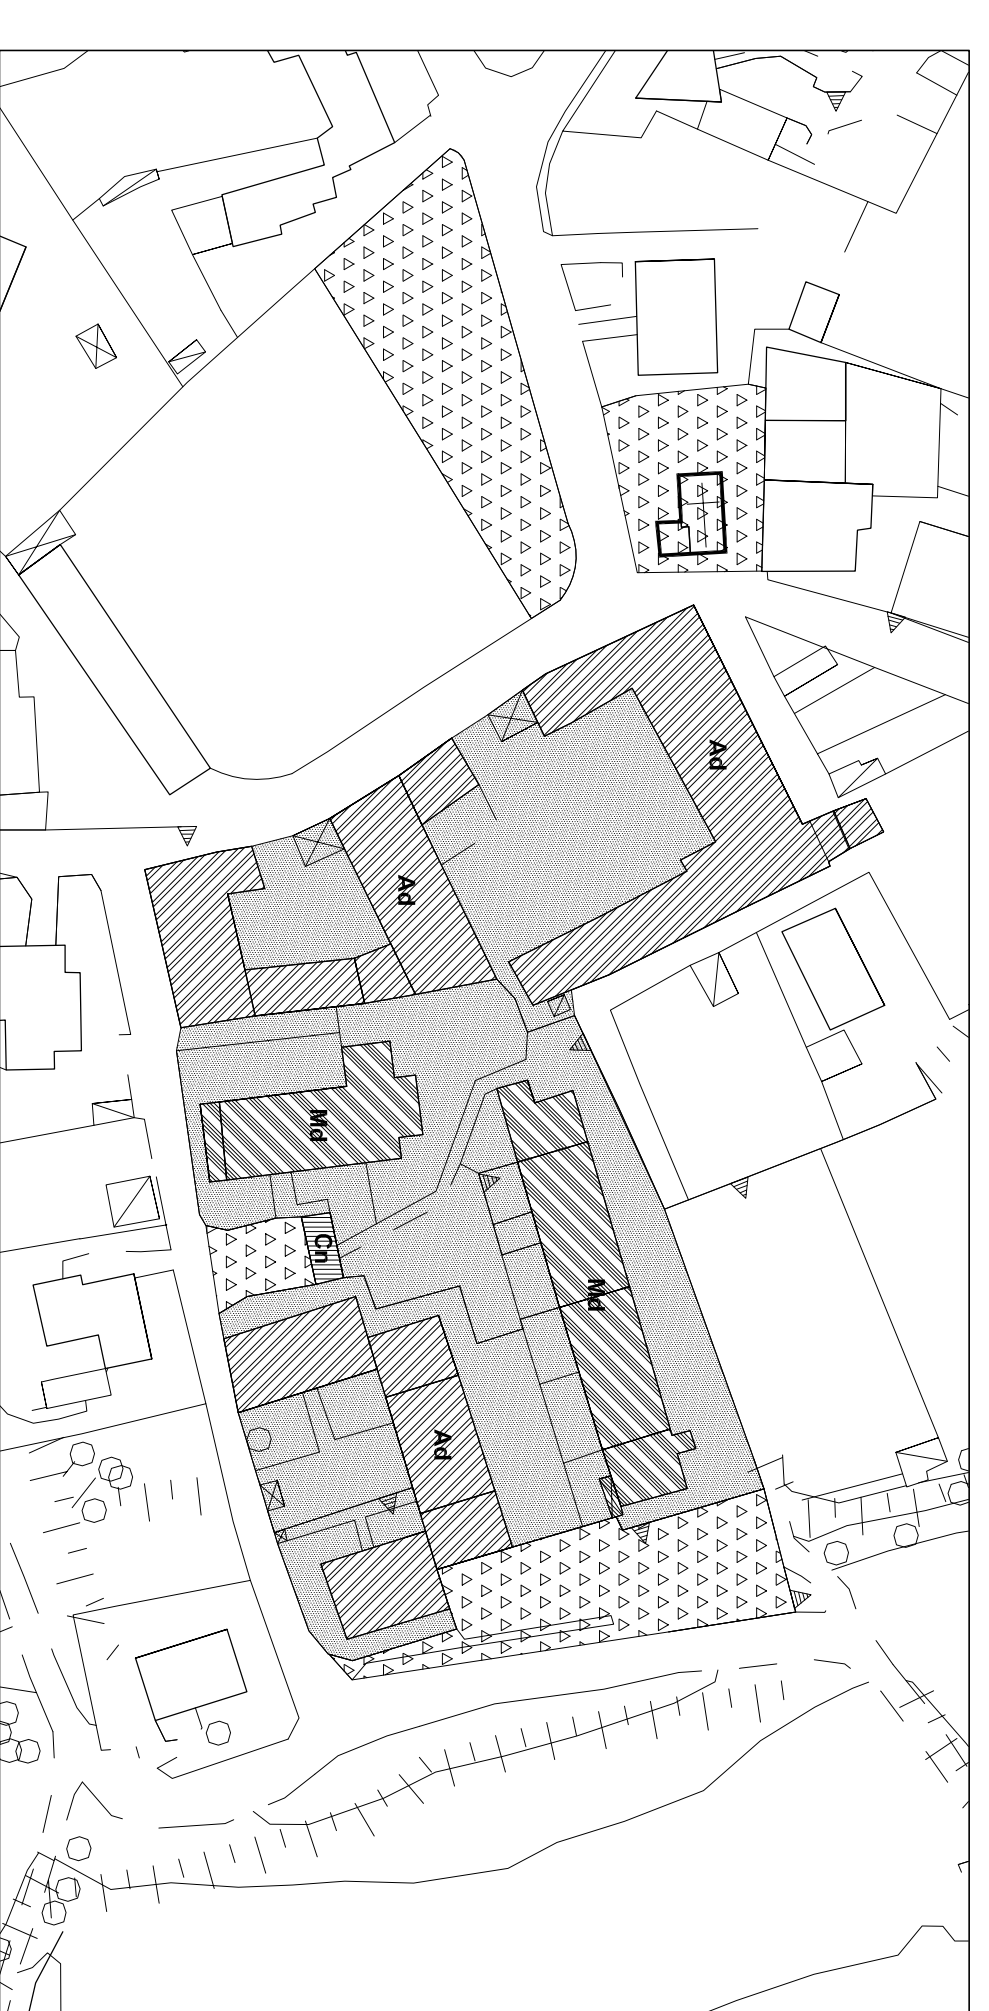

Comune di Inverigo
Provincia di Como

Piano di Governo del Territorio

progettisti
arch. giovanni franchi
ing. arch. franco genosa

collaboratori
arch. barbara fioris
arch. irene magni

febbraio 2014

adozione Consiglio Comunale delibera n. 18 del 30 luglio 2013
approvazione Consiglio Comunale delibera n. del
il sindaco il segretario i tecnici

Piano delle Regole

PR2c Ambiti del tessuto urbano consolidato di antica
formazione
scala 1:1000

VILLA ROMANO

VILLA ROMANO - cura Fornocetta

ROMANO' BRIANZA

ROMANO' BRIANZA - Giulino

ROMANO' BRIANZA - cura Balvedere

LEGENDA

- CONFINI COMUNALE
- AMBITO TESSUTO URBANO CONSOLIDATO DI ANTICA FORMAZIONE A PREVALENTE DESTINAZIONE RESIDENZIALE
- ▨ AMBITI PER SERVIZI DI INTERESSE GENERALE COMUNALE
- CLASSIFICAZIONE DEGLI INTERVENTI
- ▤ INTERVENTO CONSERVATIVO
- ▥ INTERVENTO ADEGUATIVO
- ▧ INTERVENTO MODIFICATIVO
- VINCOLI
- EDIFICI ED AMBITI SOGGETTI A VINCOLO MONUMENTALE (vedasi tavola DP5.1) (ex L. 1089/1939 - 0-4pr. 4204 s.m.)
- ★ SITI DI INTERESSE ARCHEOLOGICO